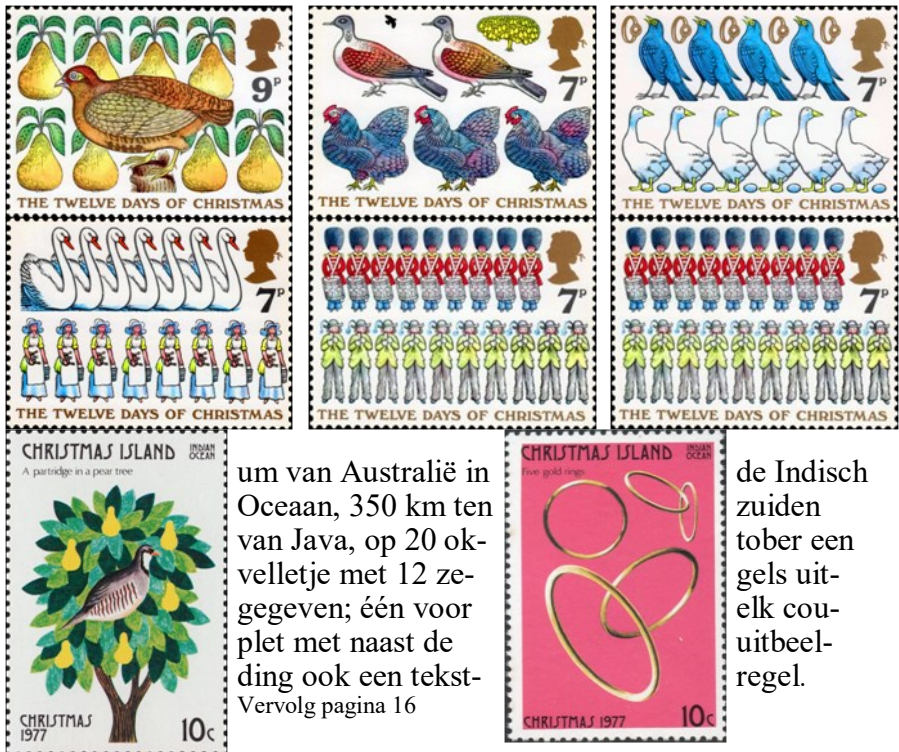

Tevens geeft de dag waar elk couplet bij hoort het aantal aan dat van dit geschenk wordt gegeven: één exemplaar op de eerste dag, twee op de tweede, enz. De lijst van geschenken bestaat uit 1 patrijs in een perenboom, 2 Turkse tortels, 3 Franse hennen, 4 mooie merels, 5 ringen van goud, 6 ganzen leggend, 7 zwanen zwemmend, 8 meisjes melkend, 9 dansende dames, 10 huppende heren, 11 fluitende fluiters en 12 drummende drummers. Alliteratie is kenmerkend voor het lied.

De oudst gevonden zegels met een uitbeelding van ‘The twelve days of Christmas’ dateren van 1977. Op 23 november van dat jaar gaven de Britse posterijen een serie van 6 zegels uit waarop de geschenken van het lied (in een afwijkende volgorde!) zijn te herkennen.

(Zegels op 92% van de ware grootte)

In hetzelfde jaar werd door Christmas Island, een extern territori-

um van Australië in Oceaan, 350 km ten van Java, op 20 okvelletje met 12 zeges-gegeven; één voor plet met naast de ding ook een tekst- Vervolg pagina 16

de Indisch zuiden tober een gels uit- elk cou- uitbeel- regel.